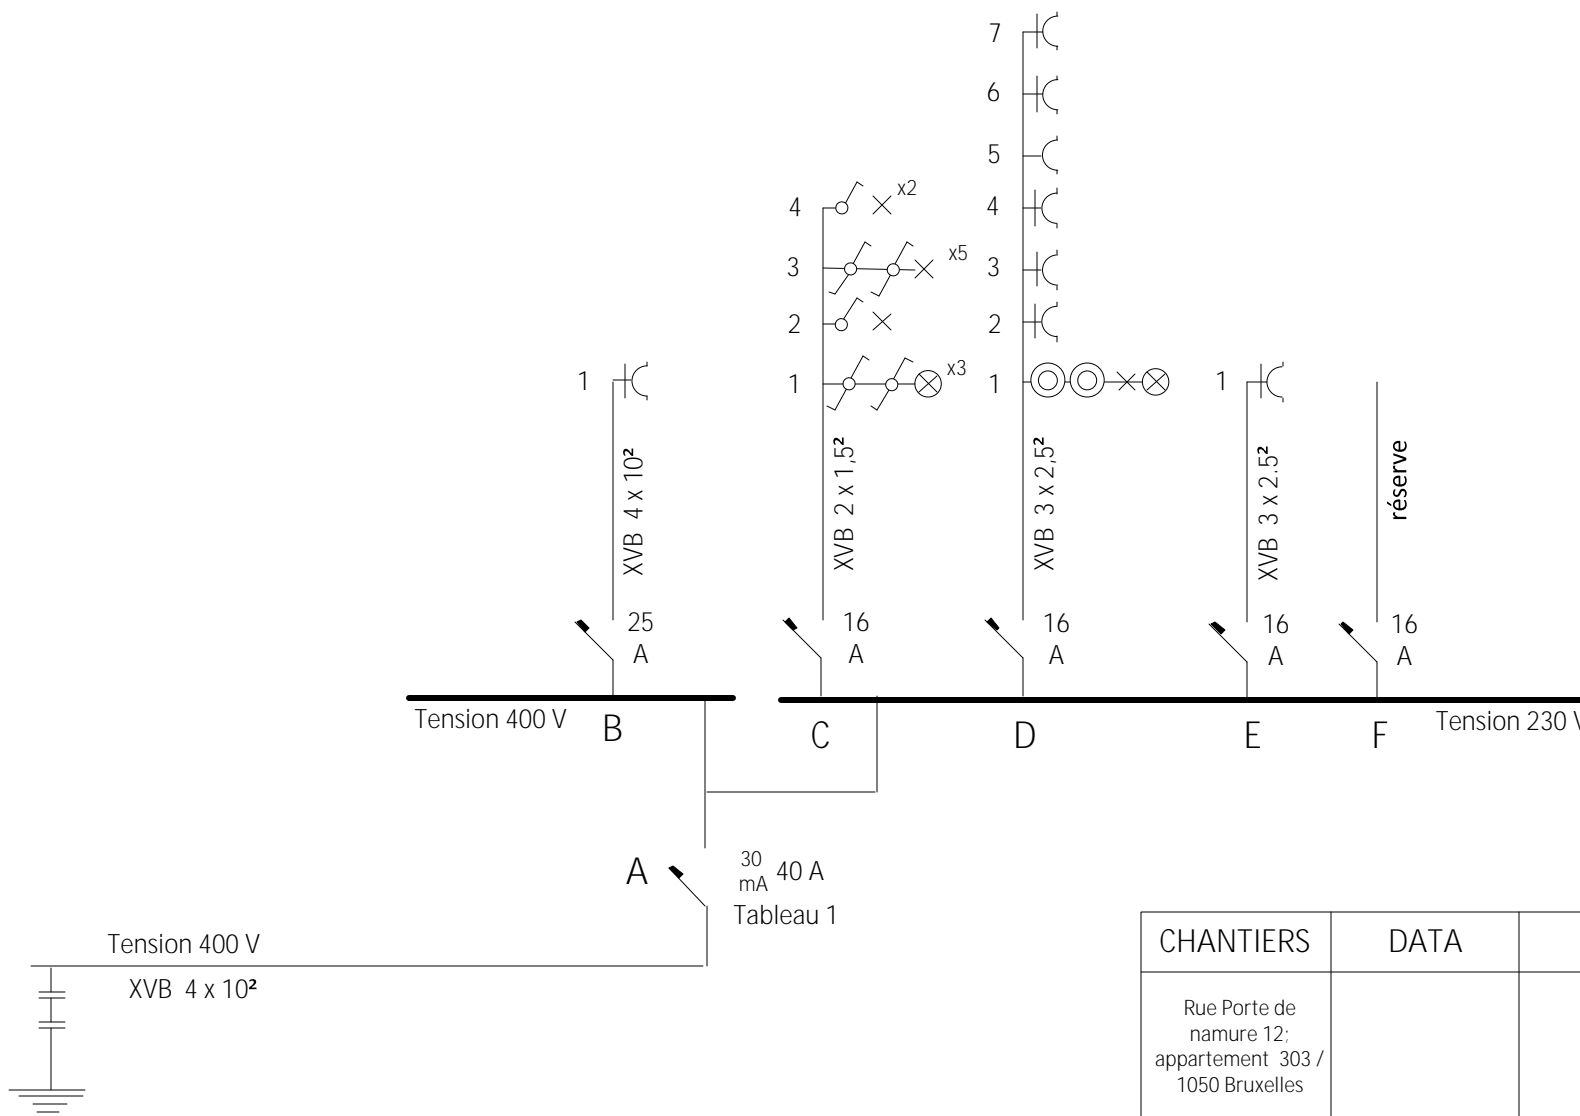

# Plan électricité / schéma unifilaire

Rue Porte de namure 12; appartement 303 / 1050 Bruxelles

Krzysztof Bondaruk

CHANTIERS	DATA	ELECTRICIEN
Rue Porte de namure 12; appartement 303 / 1050 Bruxelles		Bondaruk Krzysztof No TVA 0548.647.935 Rue Boghemans 4 1090 Jette