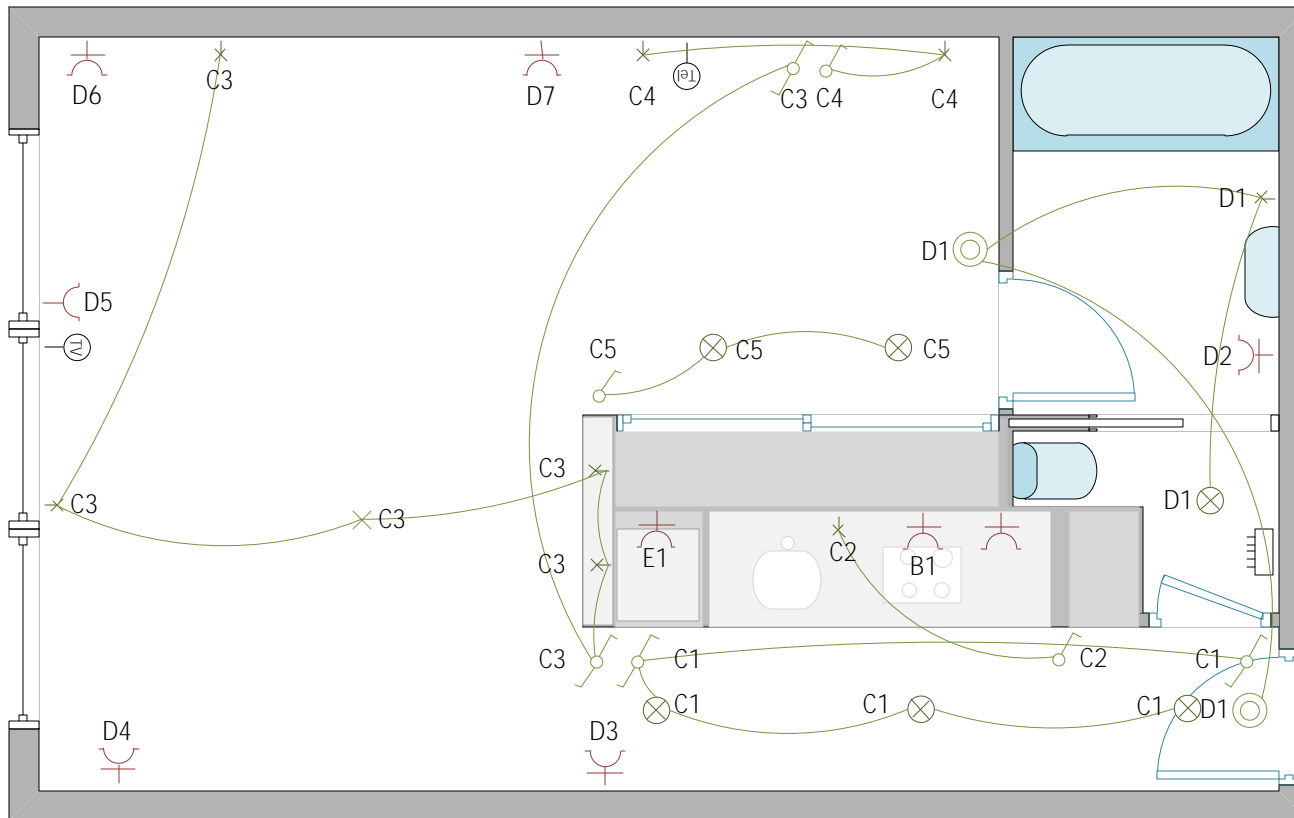

Plan électricité

Rue Porte de namure 12; appartement 303 / 1050 Bruxelles

Krzysztof Bondaruk

CHANTIERS	DATA	ELECTRICIEN
Rue Porte de namure 12; appartement 303 / 1050 Bruxelles		Bondaruk Krzysztof No TVA 0548.647.935 Rue Boghemans 4 1090 Jette