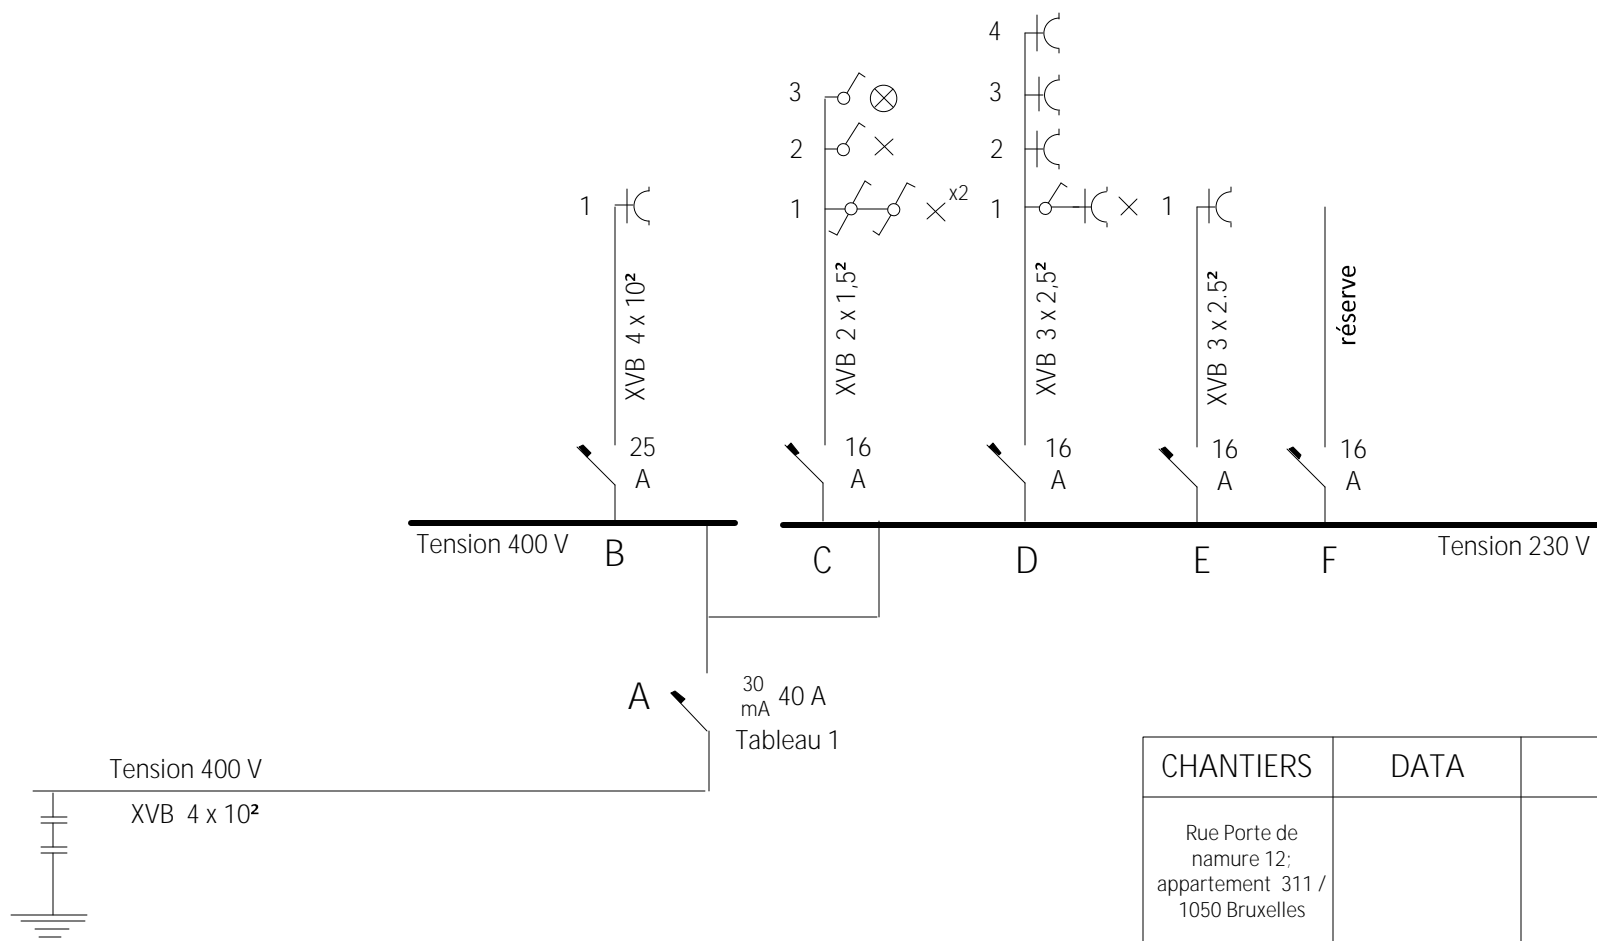

# Plan électricité / schéma unifilaire

Rue Porte de namure 12; appartement 311 / 1050 Bruxelles

Krzysztof Bondaruk

CHANTIERS	DATA	ELECTRICIEN
Rue Porte de namure 12; appartement 311 / 1050 Bruxelles		Bondaruk Krzysztof No TVA 0548.647.935 Rue Boghemans 4 1090 Jette