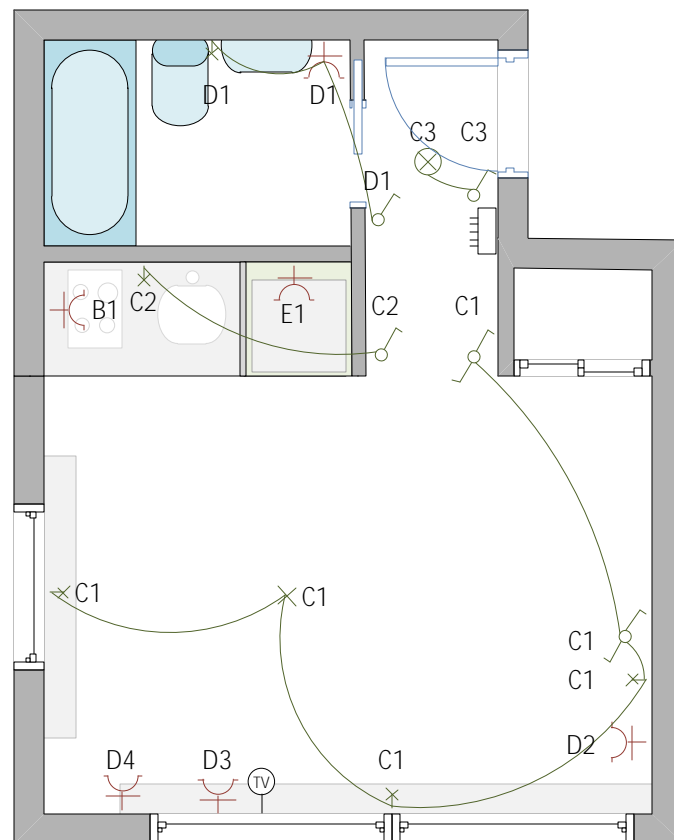

Plan électricité

Rue Porte de namure 12; appartement 311 / 1050 Bruxelles

Krzysztof Bondaruk

CHANTIERS	DATA	ELECTRICIEN
Rue Porte de namure 12; appartement 311 / 1050 Bruxelles		Bondaruk Krzysztof No TVA 0548.647.935 Rue Boghemans 4 1090 Jette