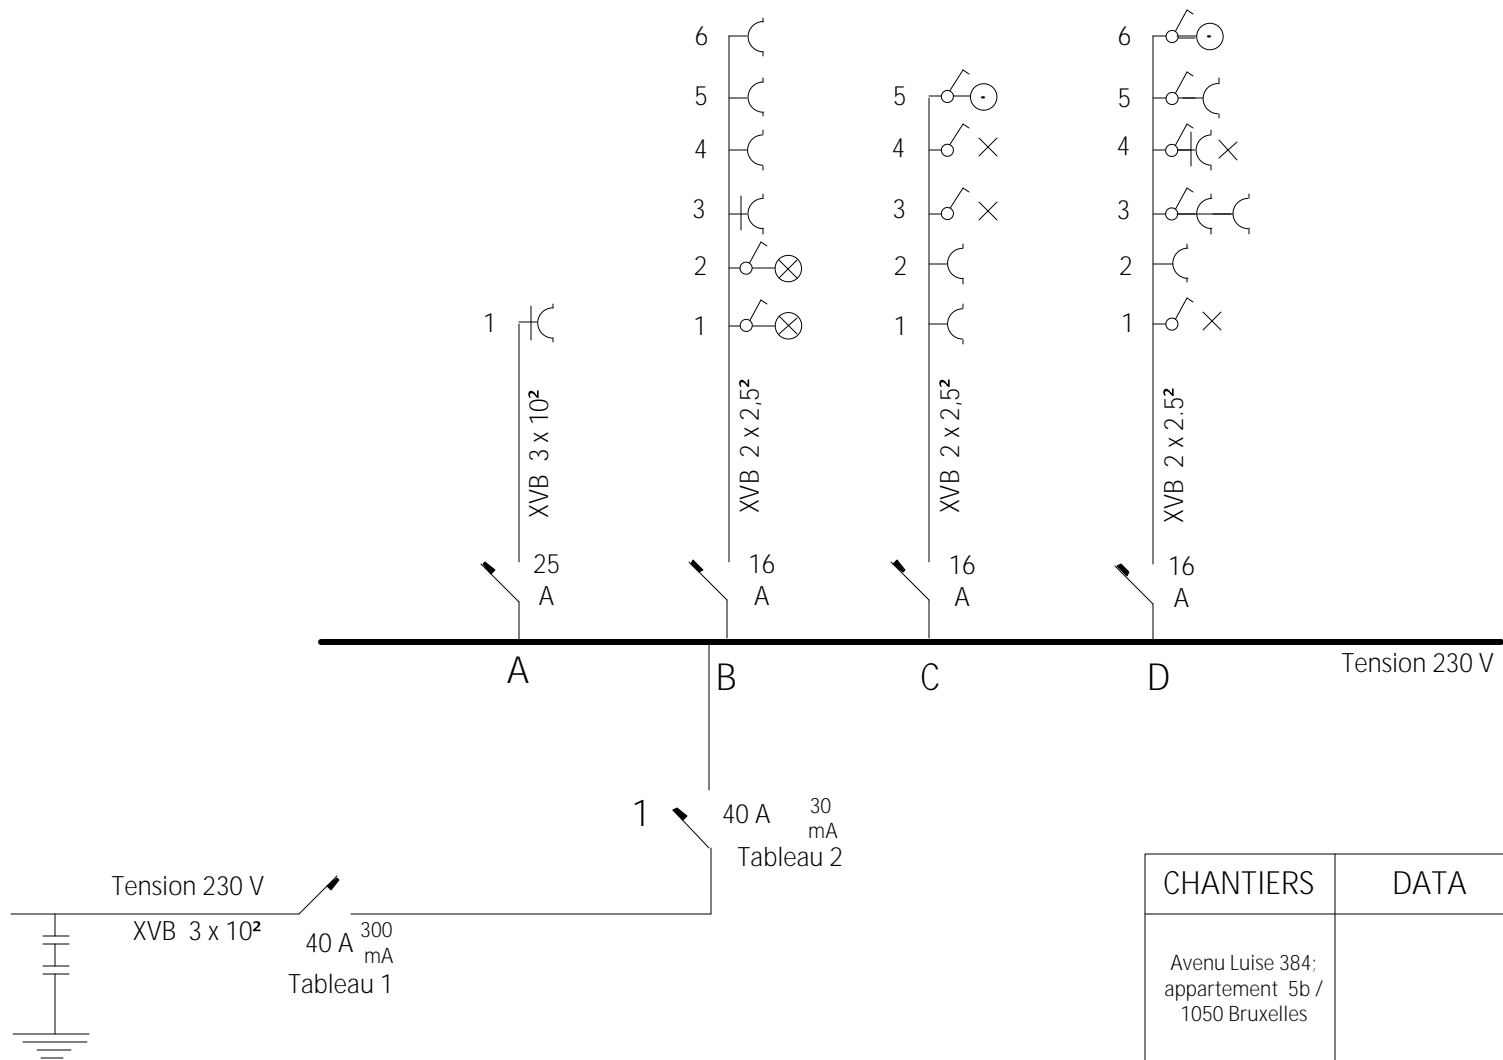

Plan électricité / schéma unifilaire

Avenue Luise 384; appartement 5b / 1050 Bruxelles

Krzysztof Bondaruk

CHANTIERS	DATA	ELECTRICIEN
Avenue Luise 384; appartement 5b / 1050 Bruxelles		Bondaruk Krzysztof No TVA 0548.647.935 Rue Boghemans 4 1090 Jette