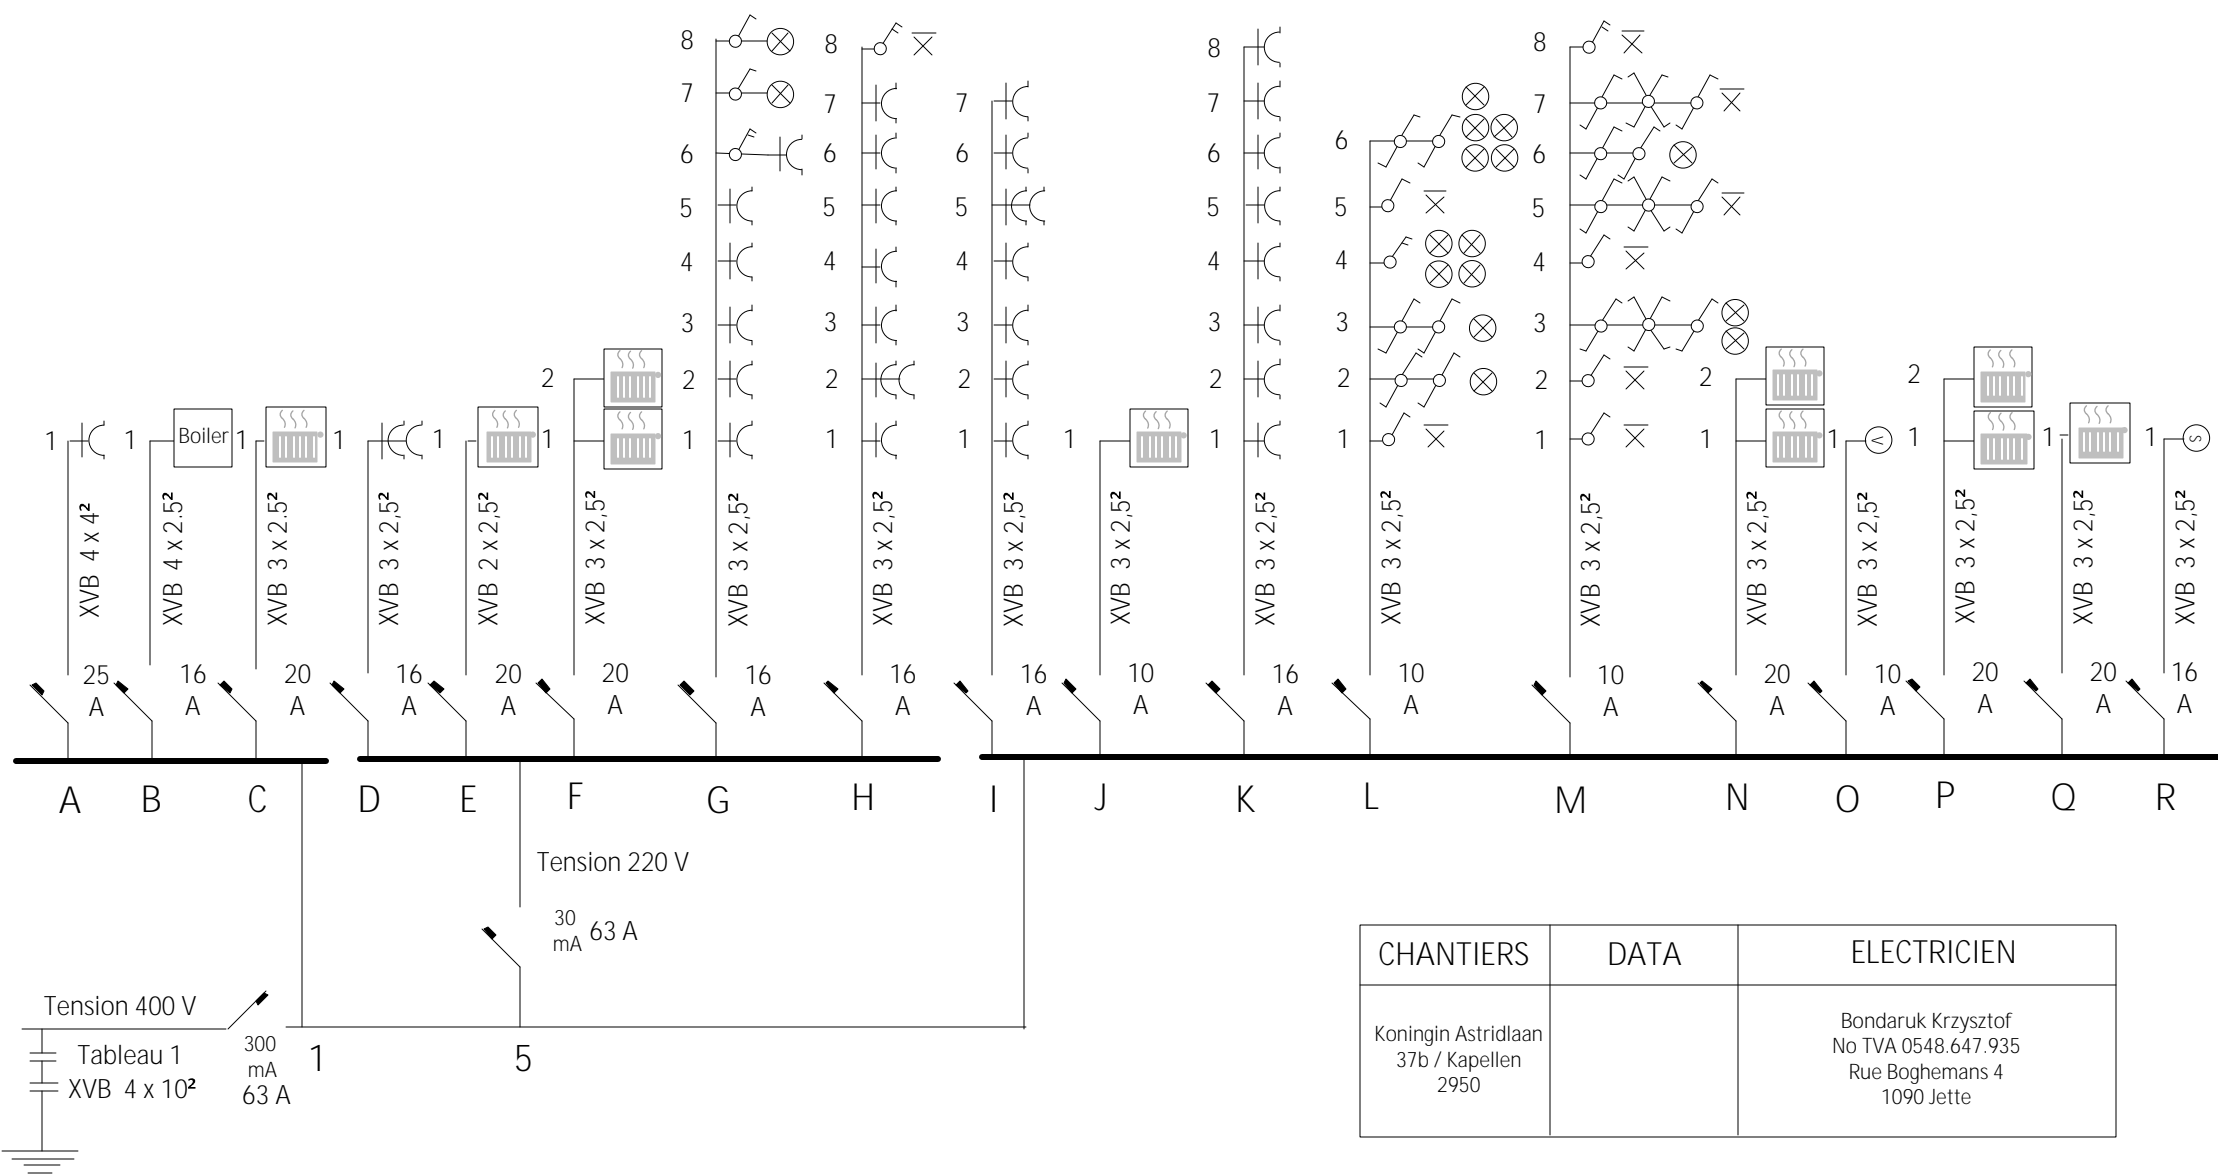

Plan électricité / schéma unifilaire A

Koningin Astridlaan 37b / Kapellen 2950 ap 18 2 et.

Krzysztof Bondaruk

CHANTIERS	DATA	ELECTRICIEN
Koningin Astridlaan 37b / Kapellen 2950		Bondaruk Krzysztof No TVA 0548.647.935 Rue Boghemans 4 1090 Jette