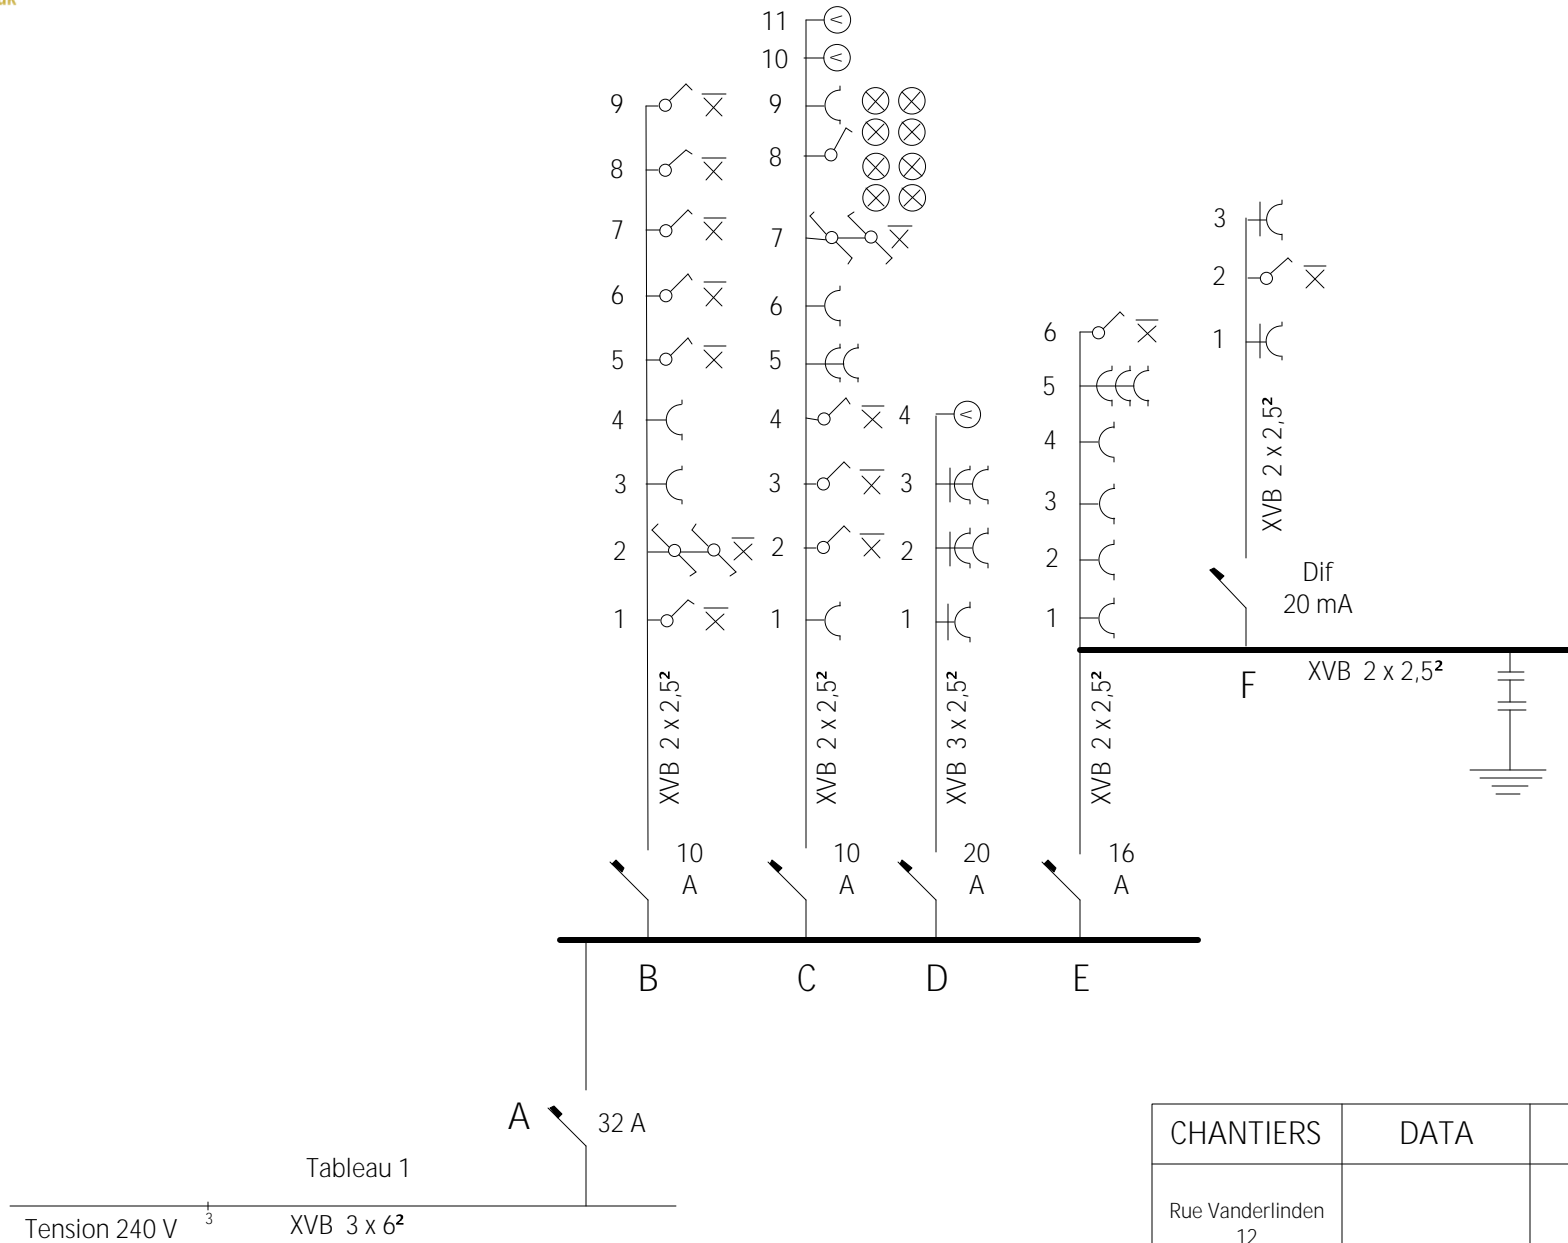

Plan électricité / schéma unifilaire A

Rue Vanderlinden 12, 1180 Uccle

Krzysztof Bondaruk

CHANTIERS	DATA	ELECTRICIEN
Rue Vanderlinden 12 1180 Uccle		Bondaruk Krzysztof No TVA 0548.647.935 Rue Boghemans 4 1090 Jette