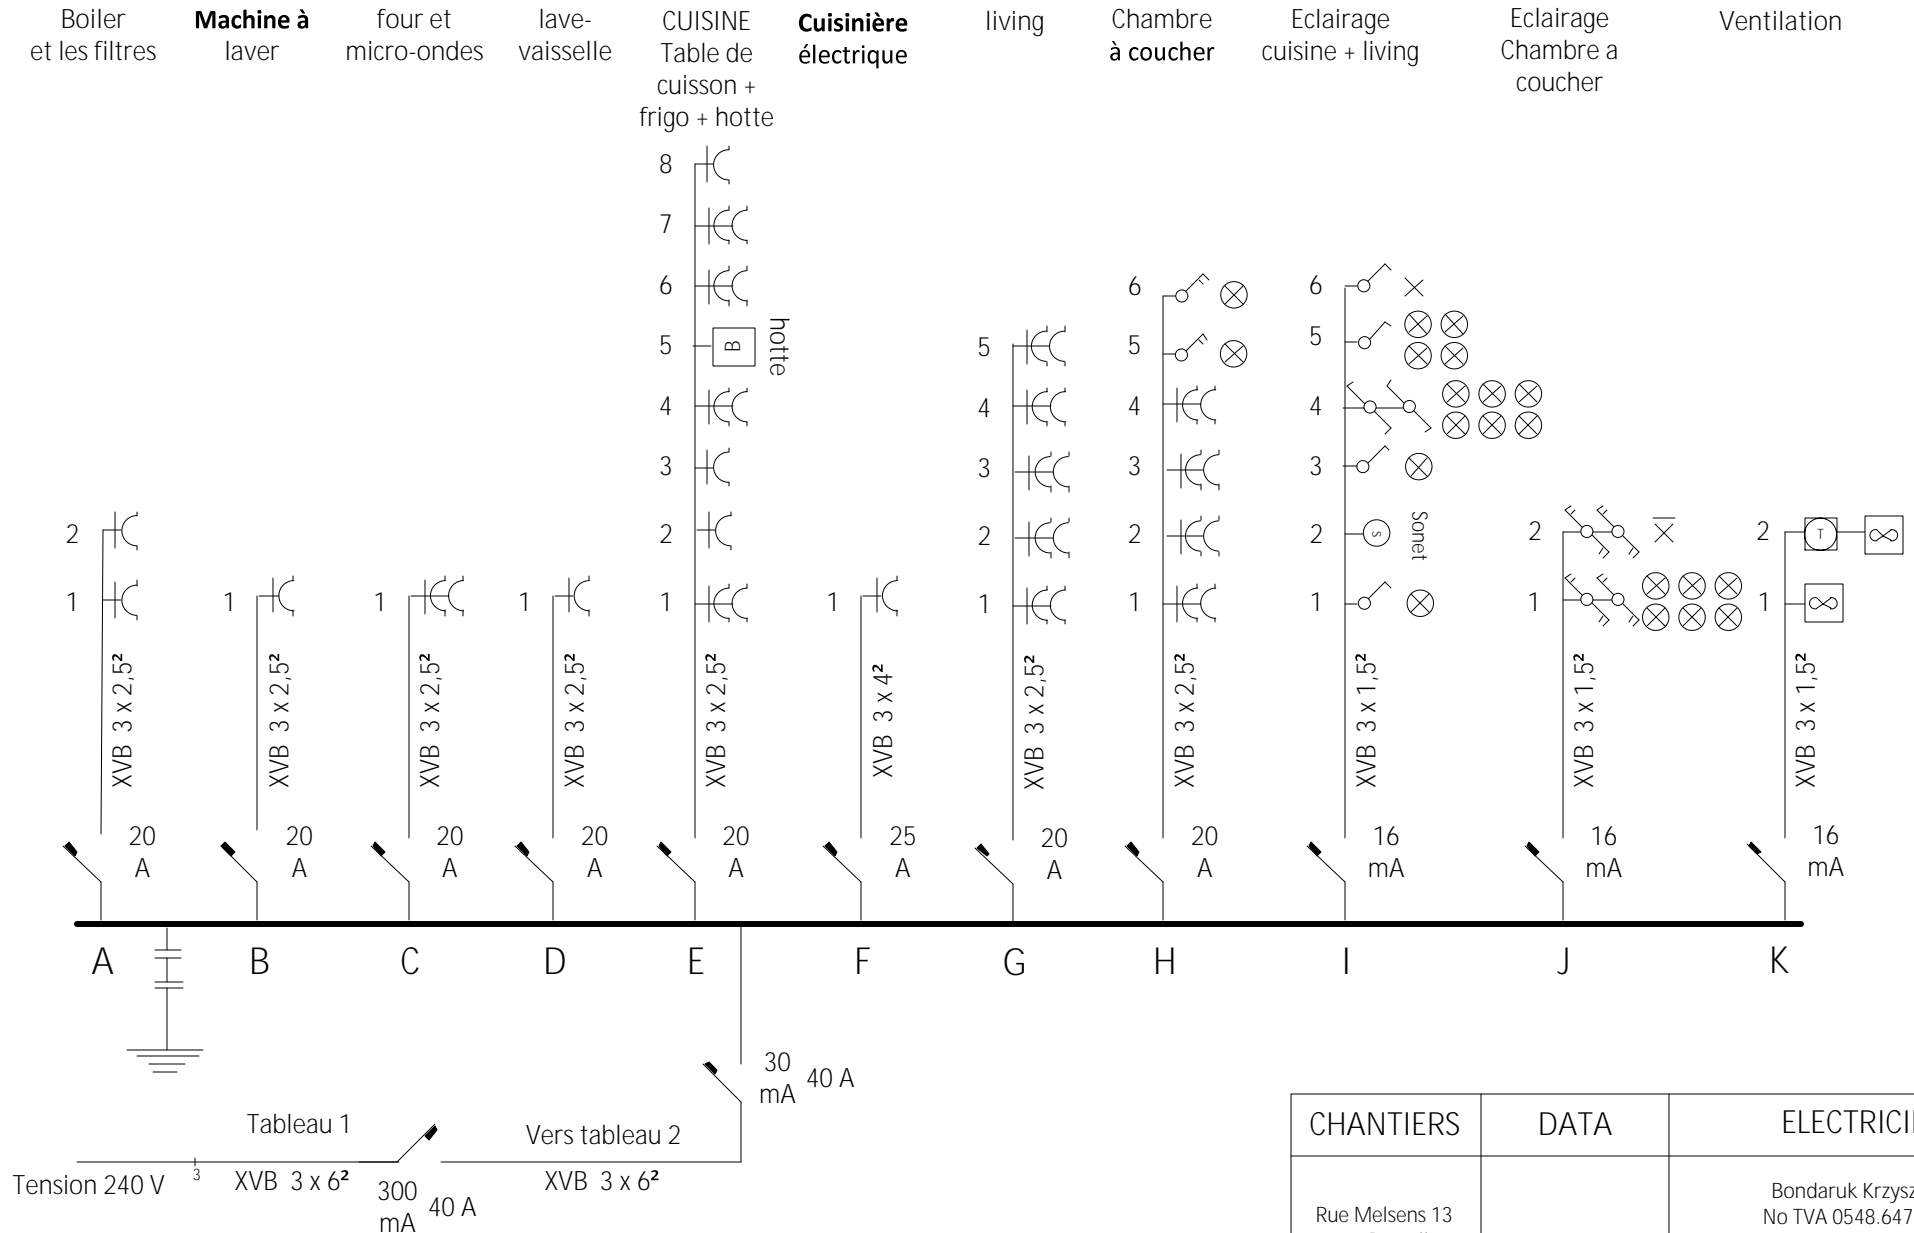

# Plan électricité / schéma unifilaire

Rue Melsens 13 ; 1000 Bruxelles

CHANTIERS	DATA	ELECTRICIEN
Rue Melsens 13 1000 Bruxelles		Bondaruk Krzysztof No TVA 0548.647.935 Rue Boghemans 4 1090 Jette