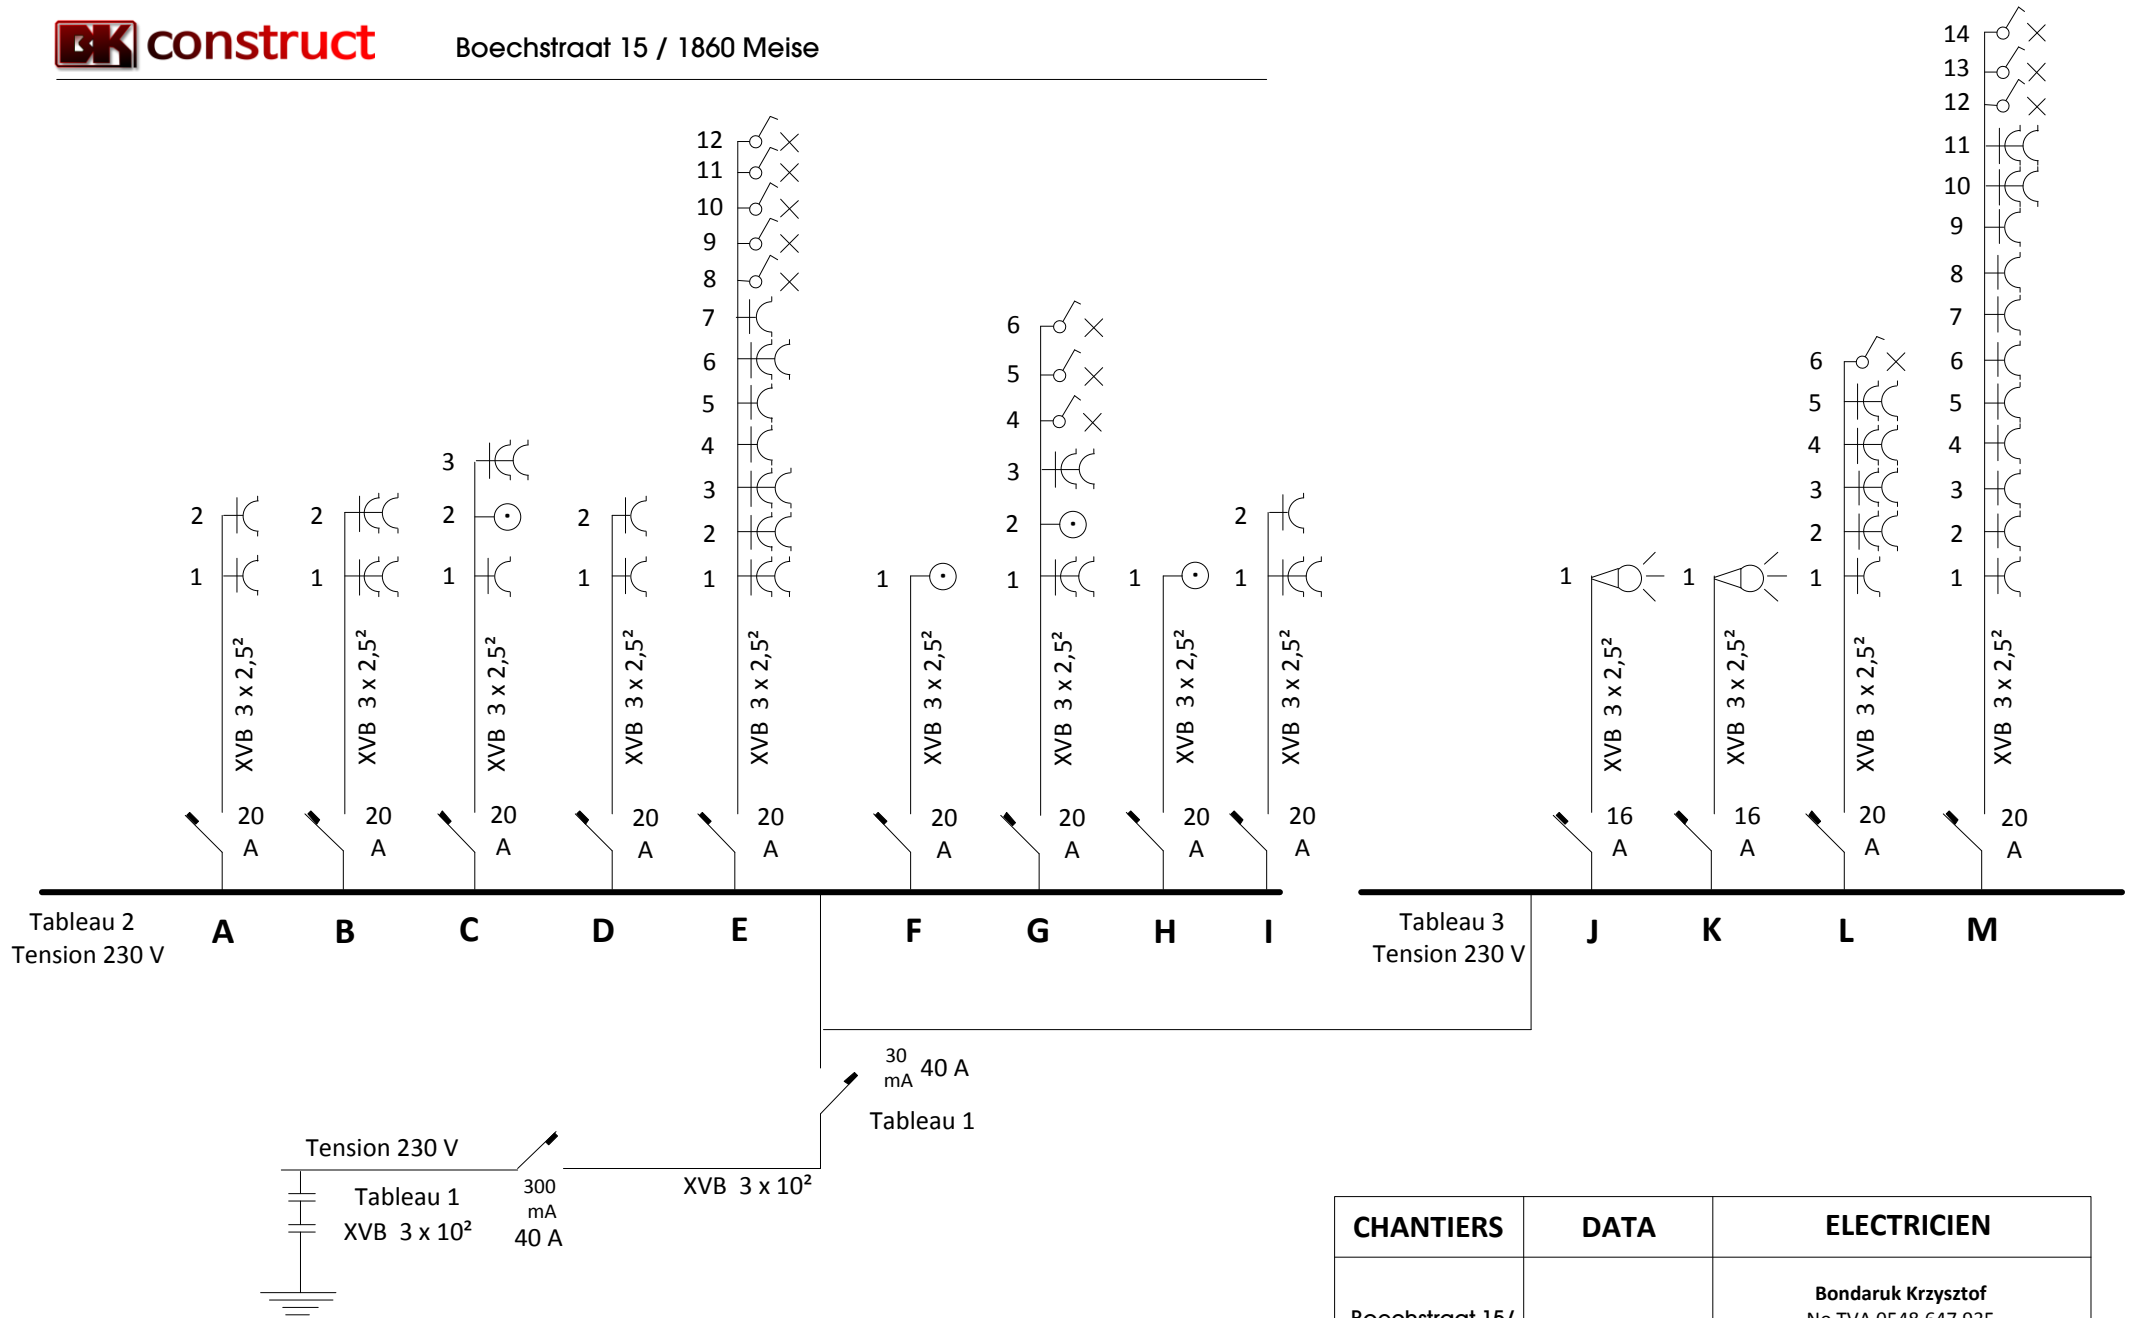

# Plan électricité

Boechstraat 15 / 1860 Meise

CHANTIERS	DATA	ELECTRICIEN
Boechstraat 15/ 1860 Bruxelles		<b>Bondaruk Krzysztof</b> No TVA 0548.647.935 Rue Boghemans 4 1090 Jette