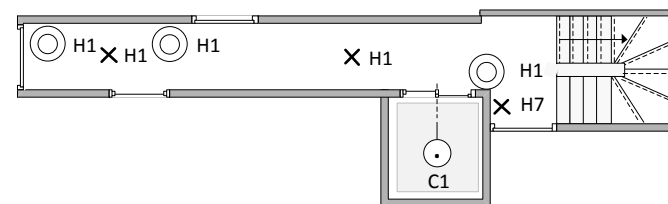

Plan électricité

RD

01

02

03

04

05

CHANTIERS	DATA	ELECTRICIEN
Boulevard de Smet de Nayer 2A / 1090 Bruxelles		Bondaruk Krzysztof No TVA 0548.647.935 Rue Boghemans 4 1090 Jette