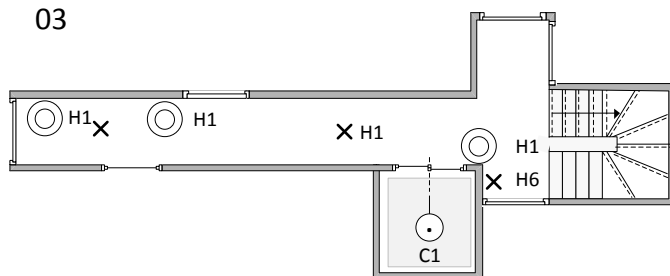

Plan électricité

RD

01

02

03

04

05

CHANTIERS	DATA	ELECTRICIEN
Boulevard de Smet de Nayer 2A / 1090 Bruxelles		Bondaruk Krzysztof No TVA 0548.647.935 Rue Boghemans 4 1090 Jette