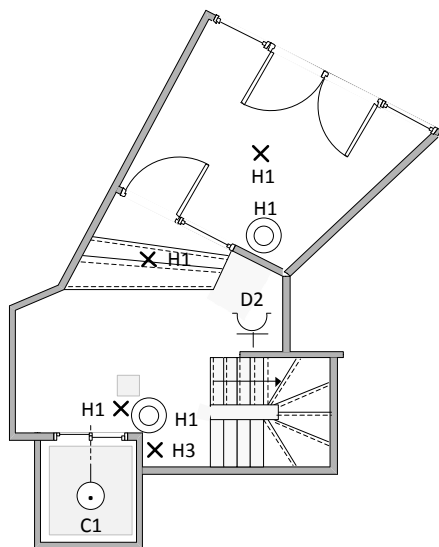

Plan électricité

RD

01

02

03

04

05

CHANTIERS	DATA	ELECTRICIEN
Boulevard de Smet de Nayer 2A / 1090 Bruxelles		Bondaruk Krzysztof No TVA 0548.647.935 Rue Boghemans 4 1090 Jette