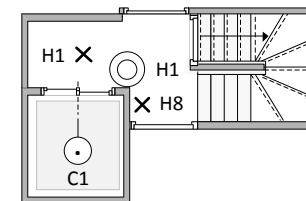

Plan électricité

RD

01

02

03

04

05

CHANTIERS	DATA	ELECTRICIEN
Boulevard de Smet de Nayer 2A / 1090 Bruxelles		Bondaruk Krzysztof No TVA 0548.647.935 Rue Boghemans 4 1090 Jette