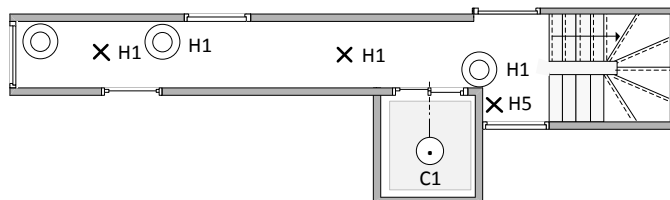

Plan électricité

RD

01

02

03

04

05

CHANTIERS	DATA	ELECTRICIEN
Boulevard de Smet de Nayer 2A / 1090 Bruxelles		Bondaruk Krzysztof No TVA 0548.647.935 Rue Boghemans 4 1090 Jette