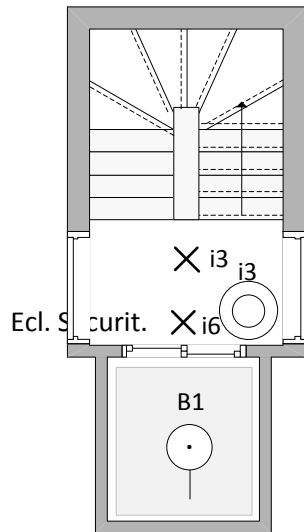

RD

01

02

03

04

CHANTIERS	DATA	ELECTRICIEN
Boulevard de Smet de Nayer 2A / 1090 Bruxelles		<b>Bondaruk Krzysztof</b> No TVA 0548.647.935 Rue Boghemans 4 1090 Jette