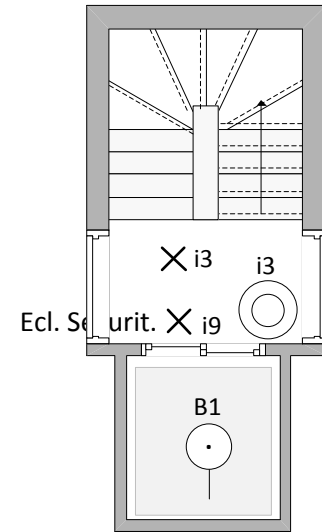

RD

01

02

03

04

CHANTIERS	DATA	ELECTRICIEN
Boulevard de Smet de Nayer 2A / 1090 Bruxelles		<b>Bondaruk Krzysztof</b> No TVA 0548.647.935 Rue Boghemans 4 1090 Jette