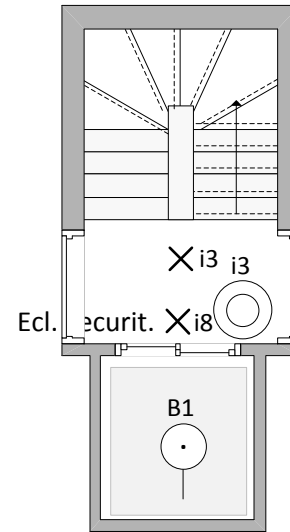

RD

01

02

03

04

CHANTIERS	DATA	ELECTRICIEN
Boulevard de Smet de Nayer 2A / 1090 Bruxelles		<b>Bondaruk Krzysztof</b> No TVA 0548.647.935 Rue Boghemans 4 1090 Jette