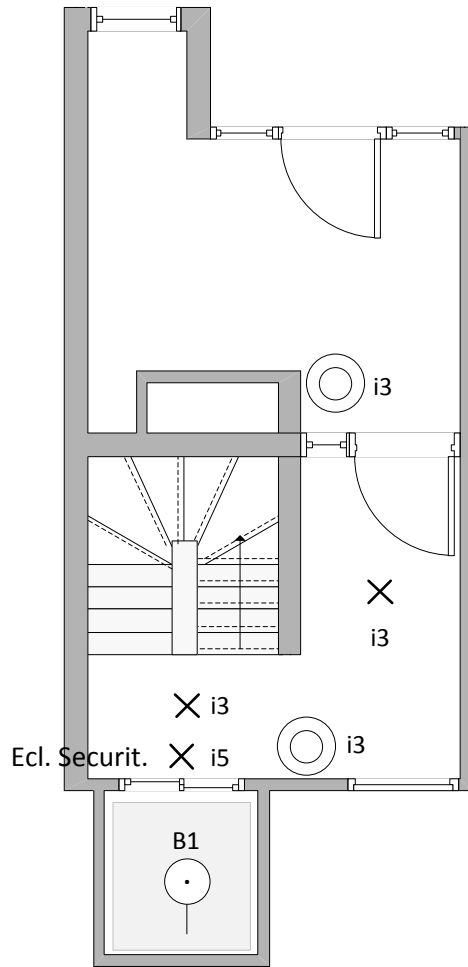

RD

01

02

03

04

CHANTIERS	DATA	ELECTRICIEN
Boulevard de Smet de Nayer 2A / 1090 Bruxelles		<b>Bondaruk Krzysztof</b> No TVA 0548.647.935 Rue Boghemans 4 1090 Jette