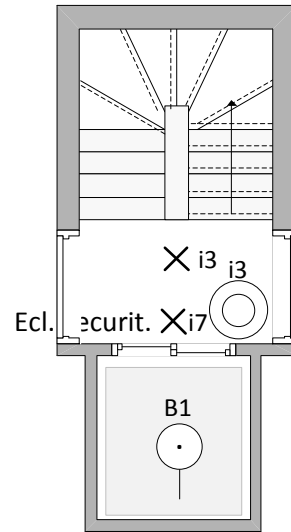

RD

01

02

03

04

CHANTIERS	DATA	ELECTRICIEN
Boulevard de Smet de Nayer 2A / 1090 Bruxelles		<b>Bondaruk Krzysztof</b> No TVA 0548.647.935 Rue Boghemans 4 1090 Jette