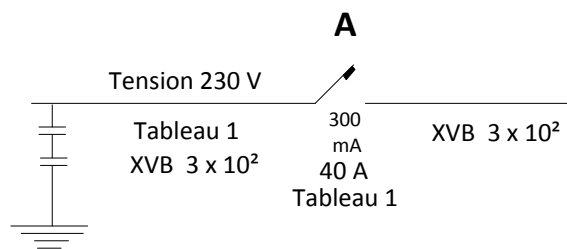

# Plan électricité / schéma unifilaire

CHANTIERS	DATA	ELECTRICIEN
Bolulevard de Smet de Nayer 2A		<b>Bondaruk Krzysztof</b> No TVA 0548.647.935 Rue Boghemans 4 1090 Jette