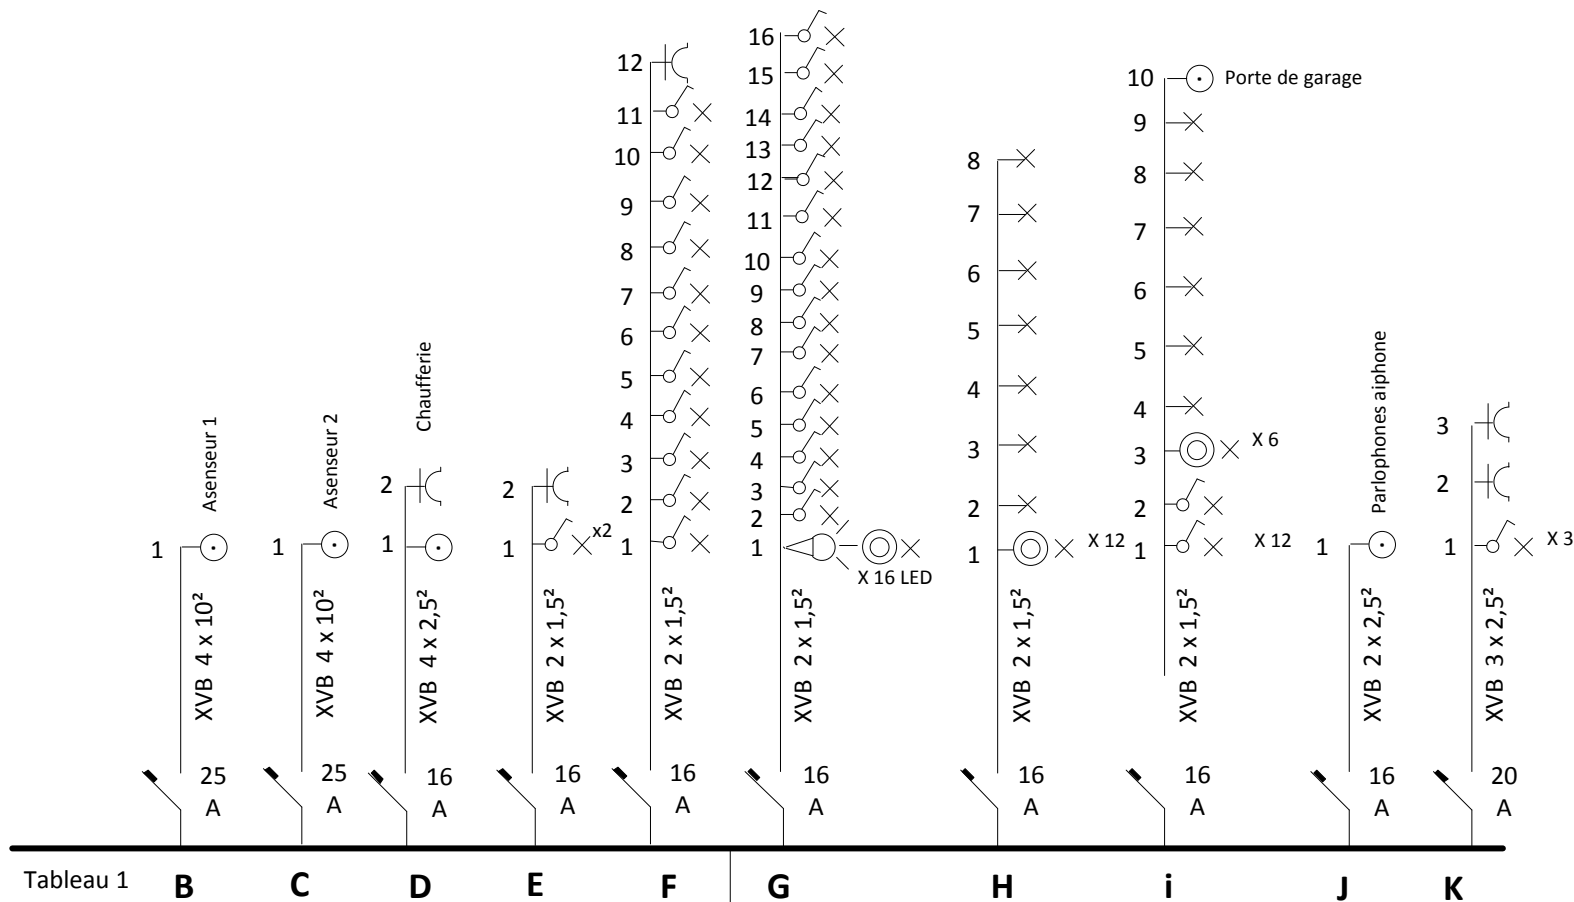

# Plan électricité / schéma unifilaire

CHANTIERS	DATA	ELECTRICIEN
Bolulevard de Smet de Nayer 2A		<b>Bondaruk Krzysztof</b> No TVA 0548.647.935 Rue Boghemans 4 1090 Jette