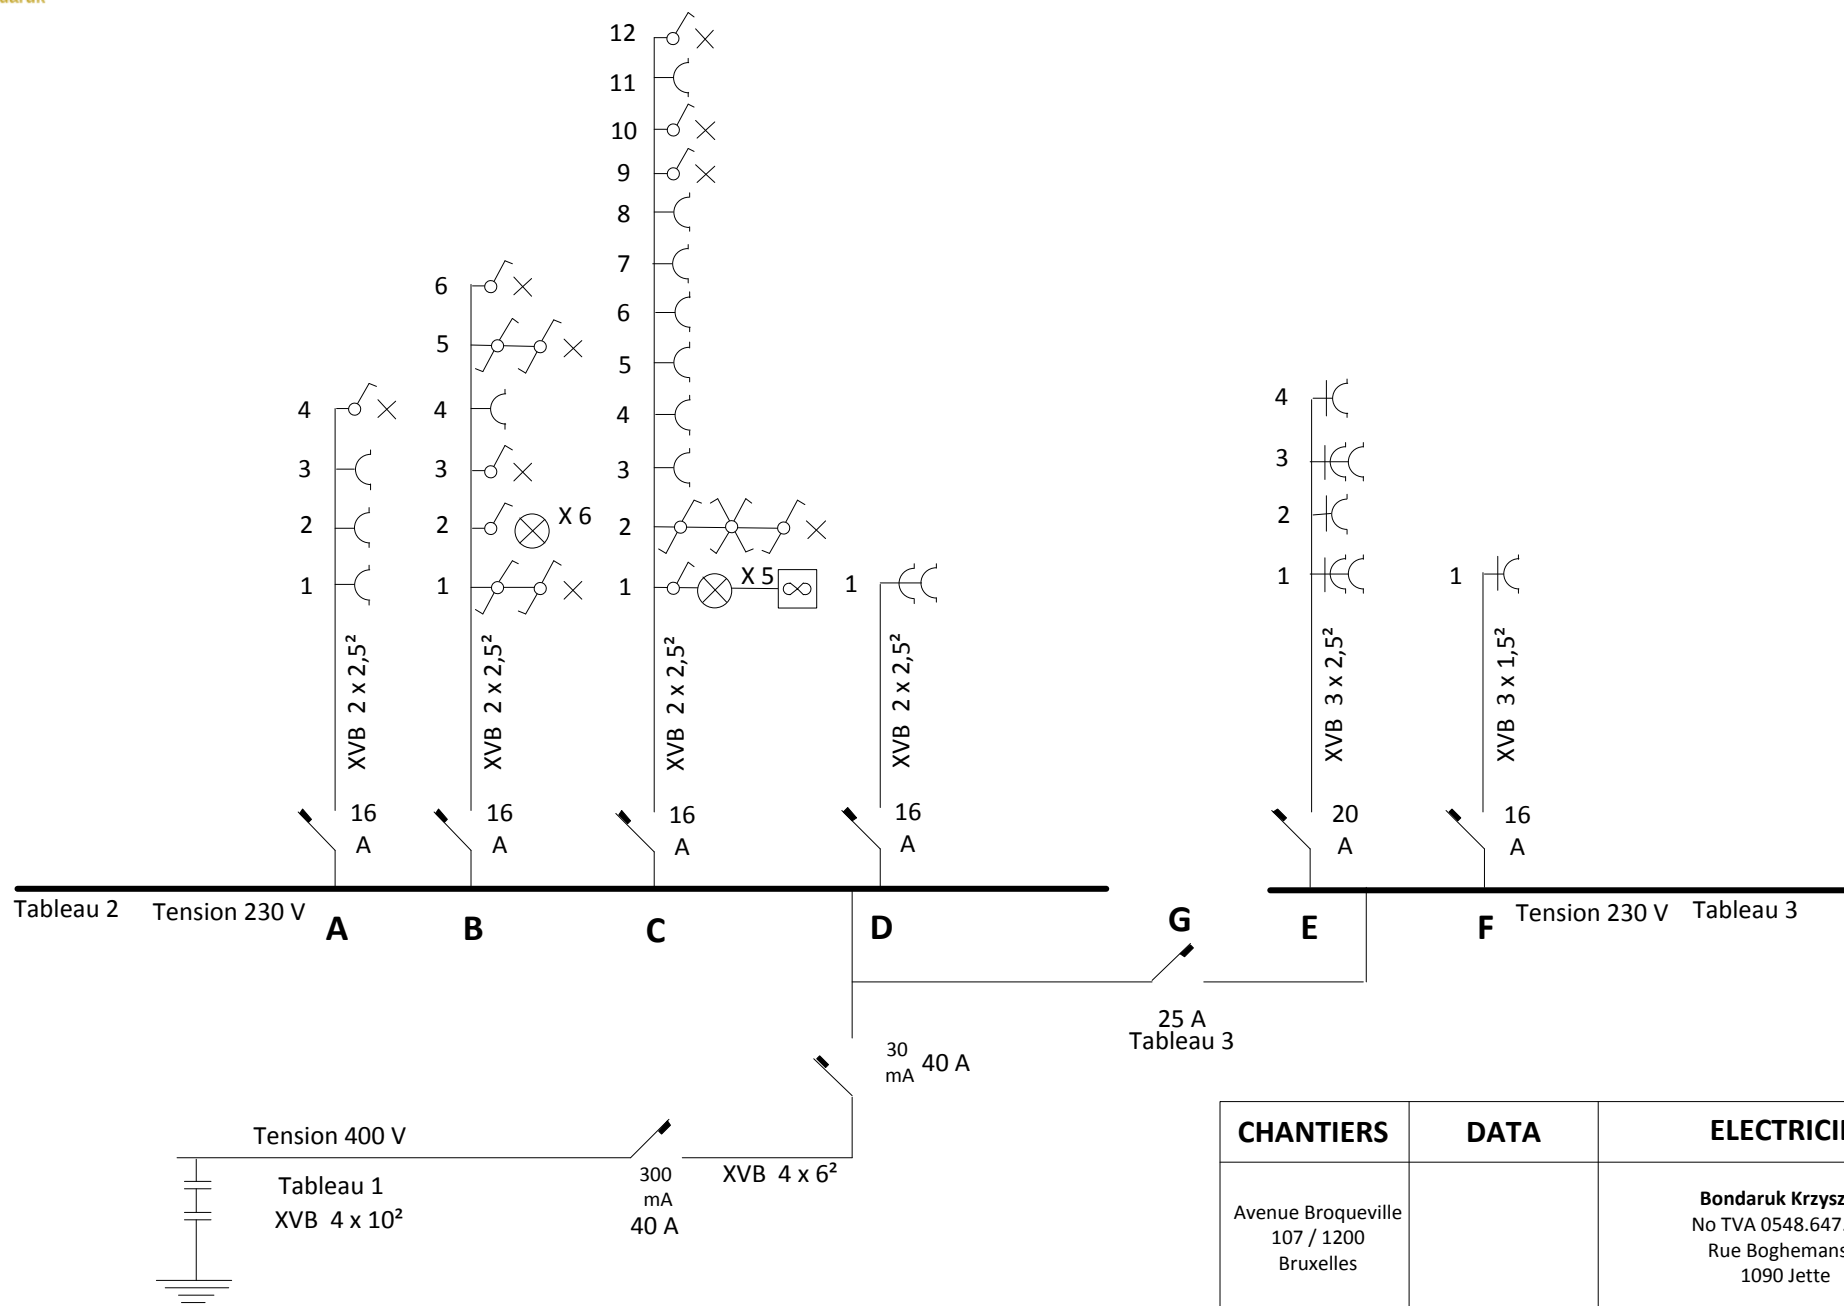

Plan électricité / schéma unifilaire

Avenue Broqueville 107 / 1200 Bruxelles

Krzysztof Bondaruk

CHANTIERS	DATA	ELECTRICIEN
Avenue Broqueville 107 / 1200 Bruxelles		Bondaruk Krzysztof No TVA 0548.647.935 Rue Boghemans 4 1090 Jette