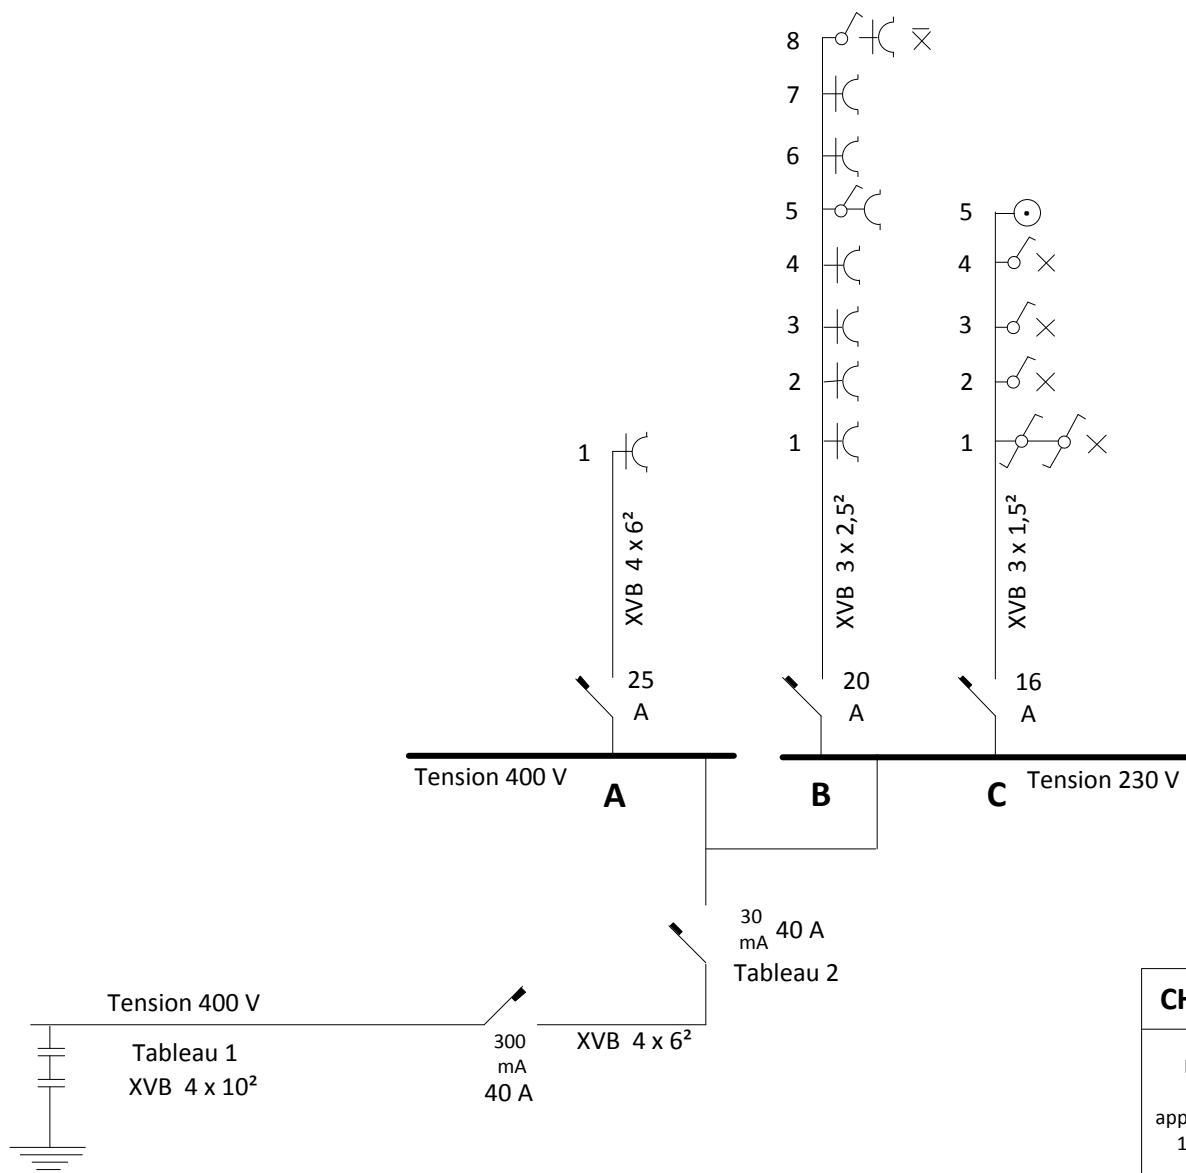

Plan électricité / schéma unifilaire

Rue Mercelis 93 – 91; appartement 302 / 1050 Bruxelles

Krzysztof Bondaruk

CHANTIERS	DATA	ELECTRICIEN
Rue Mercelis 93 – 91; appartement 302 / 1050 Bruxelles		Bondaruk Krzysztof No TVA 0548.647.935 Rue Boghemans 4 1090 Jette