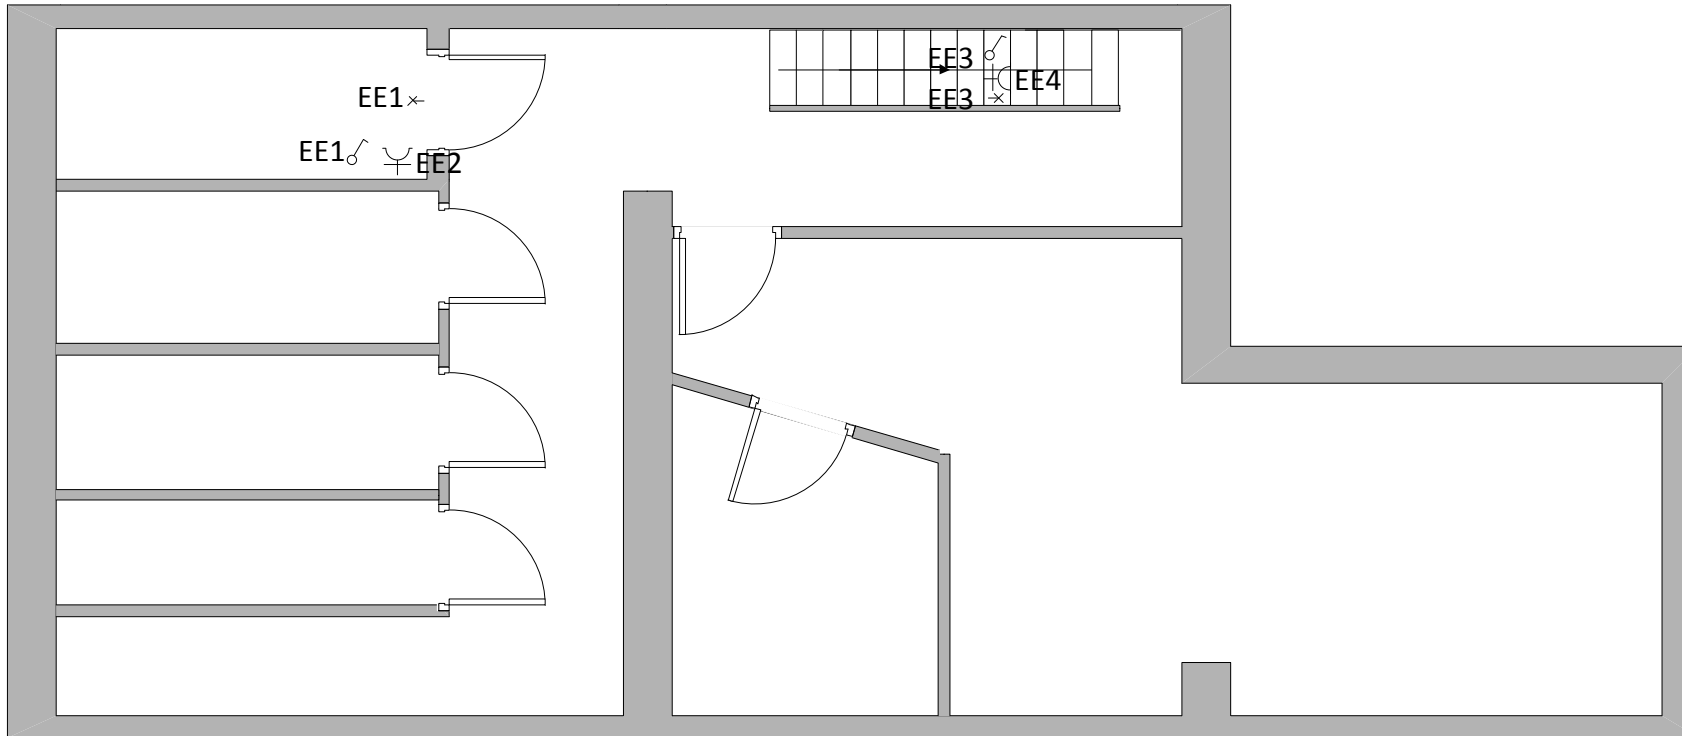

# Structures MS

Rue Henri Verrier 71, 1090 Jette

Krzysztof Bondaruk

CHANTIERS	DATA	
Rue Henri Verrier 71; 1090 Bruxelles		<b>Bondaruk Krzysztof</b> No TVA 0548.647.935 Rue Boghemans 4 1090 Jette