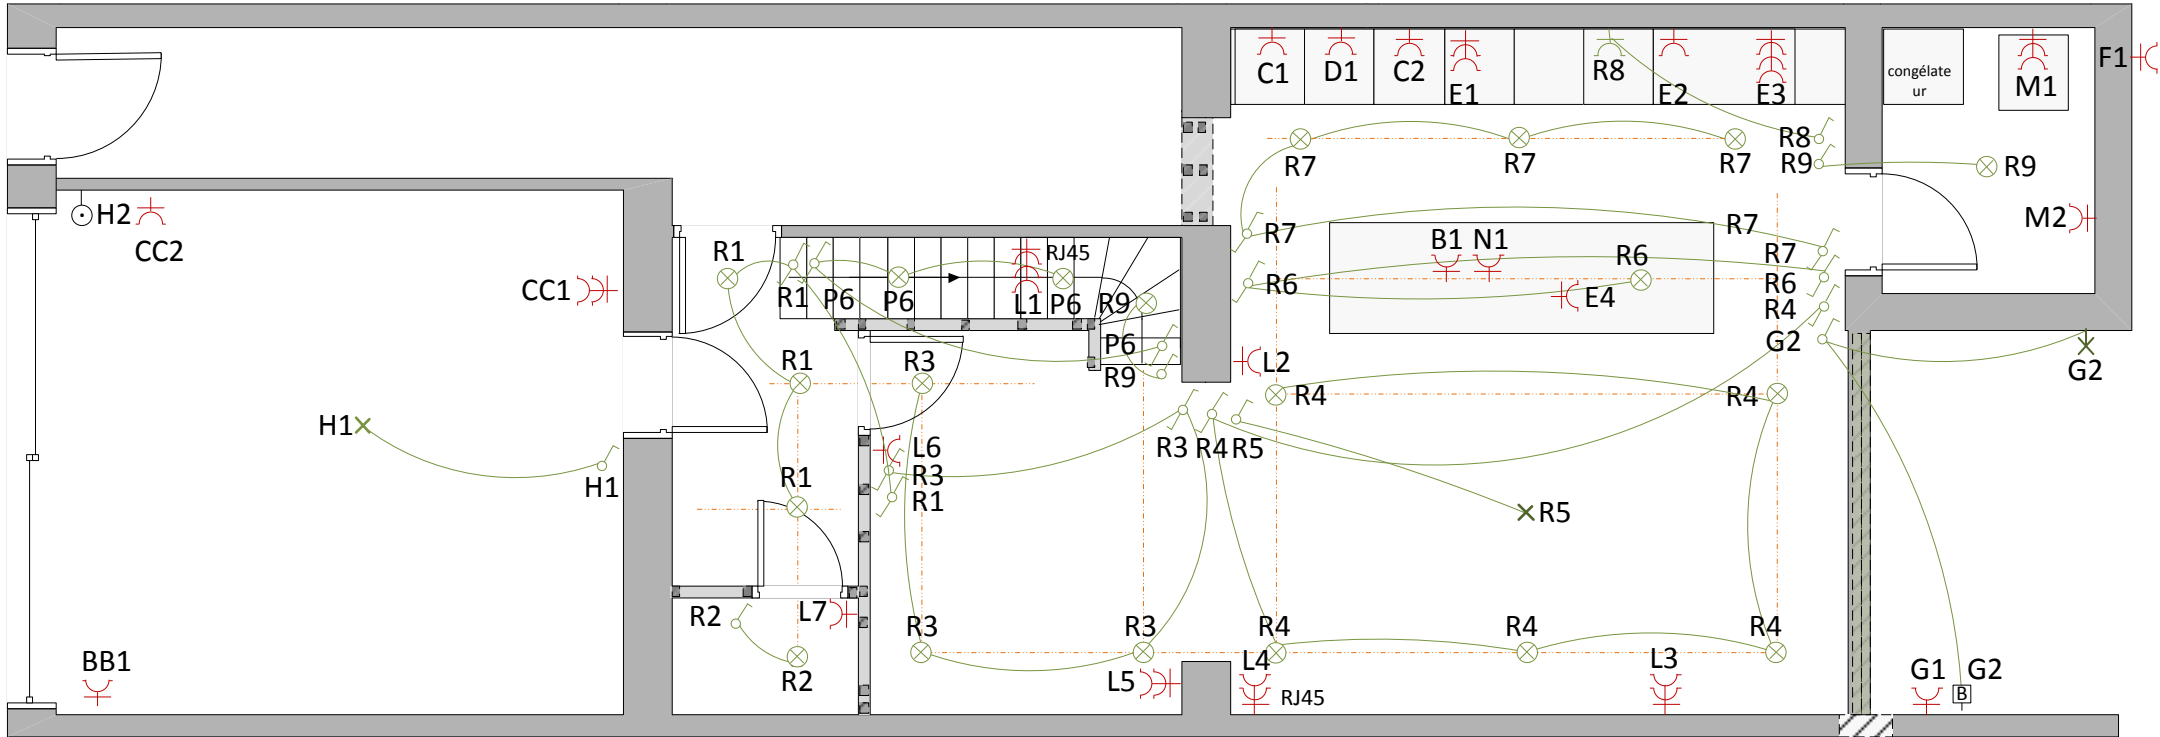

# Structures MS

Rue Henri Werrier 71, 1090 Jette

Krzysztof Bondaruk

| CHANTIERS                               | DATA |  |
|---|------|--|
| Rue Henri Werrier 71;<br>1090 Bruxelles |      | Bondaruk Krzysztof<br>No TVA 0548.647.935<br>Rue Boghemans 4<br>1090 Jette |