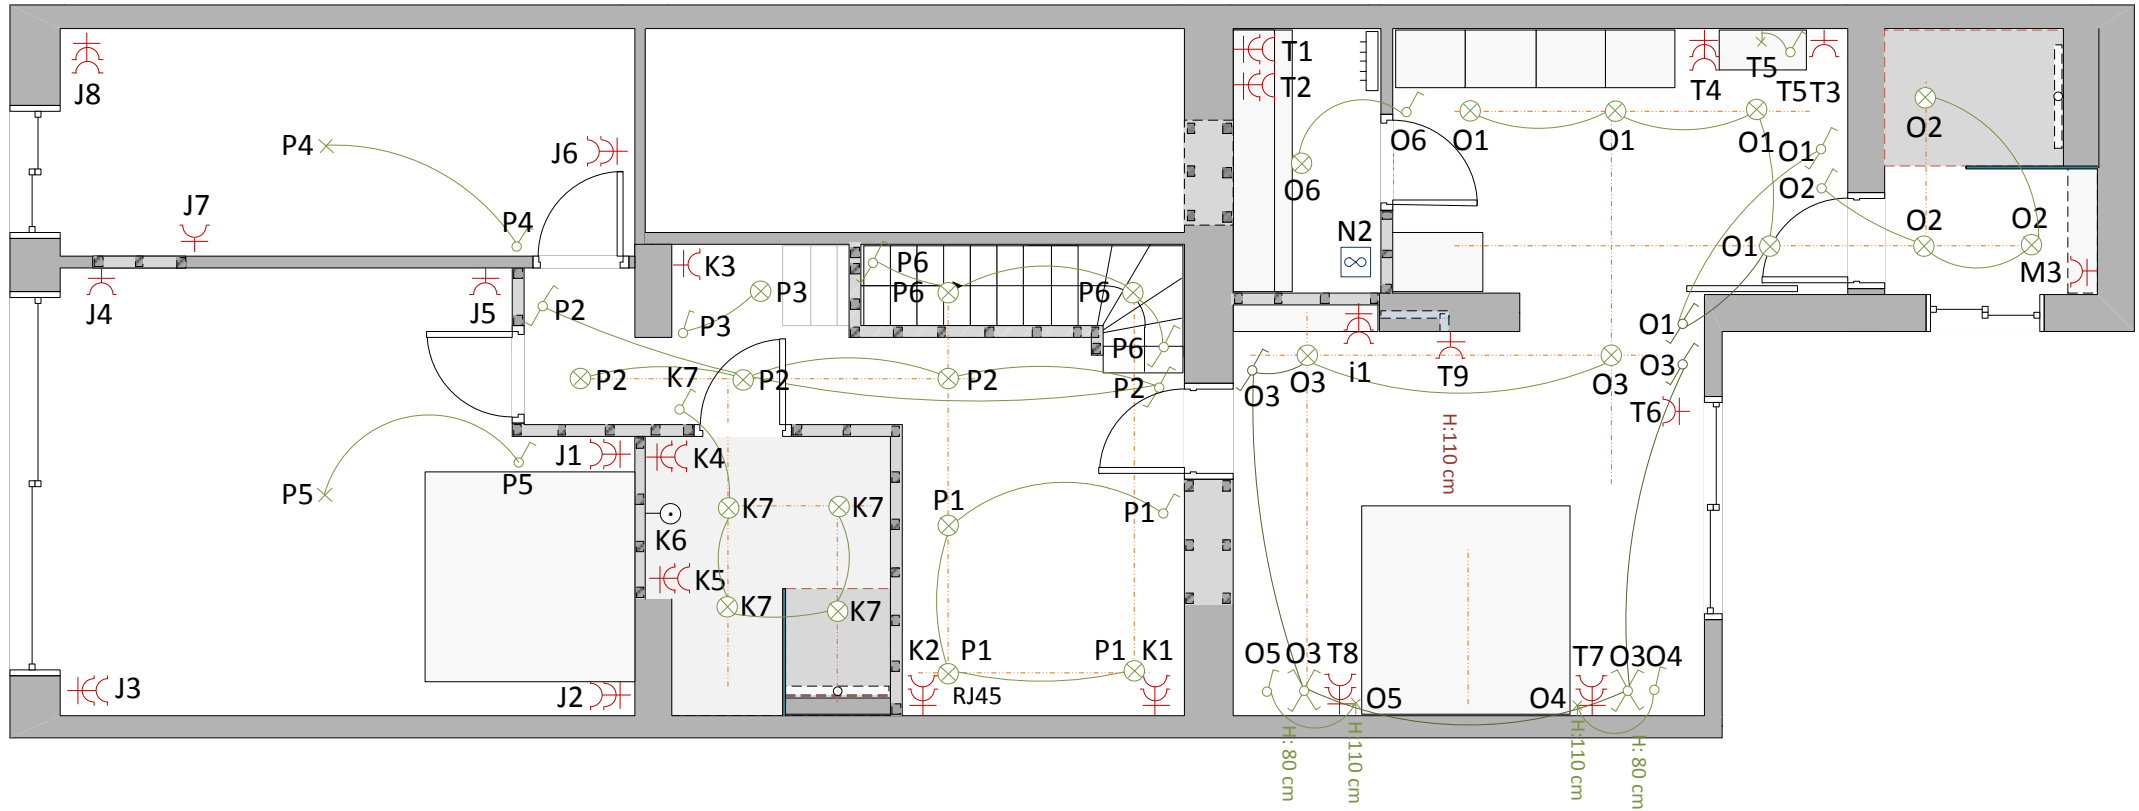

# Structures MS 01

Rue Henri Werrier 71, 1090 Jette

Krzysztof Bondaruk

CHANTIERS	DATA	
Rue Henri Werrier 71; 1090 Bruxelles		<b>Bondaruk Krzysztof</b> No TVA 0548.647.935 Rue Boghemans 4 1090 Jette