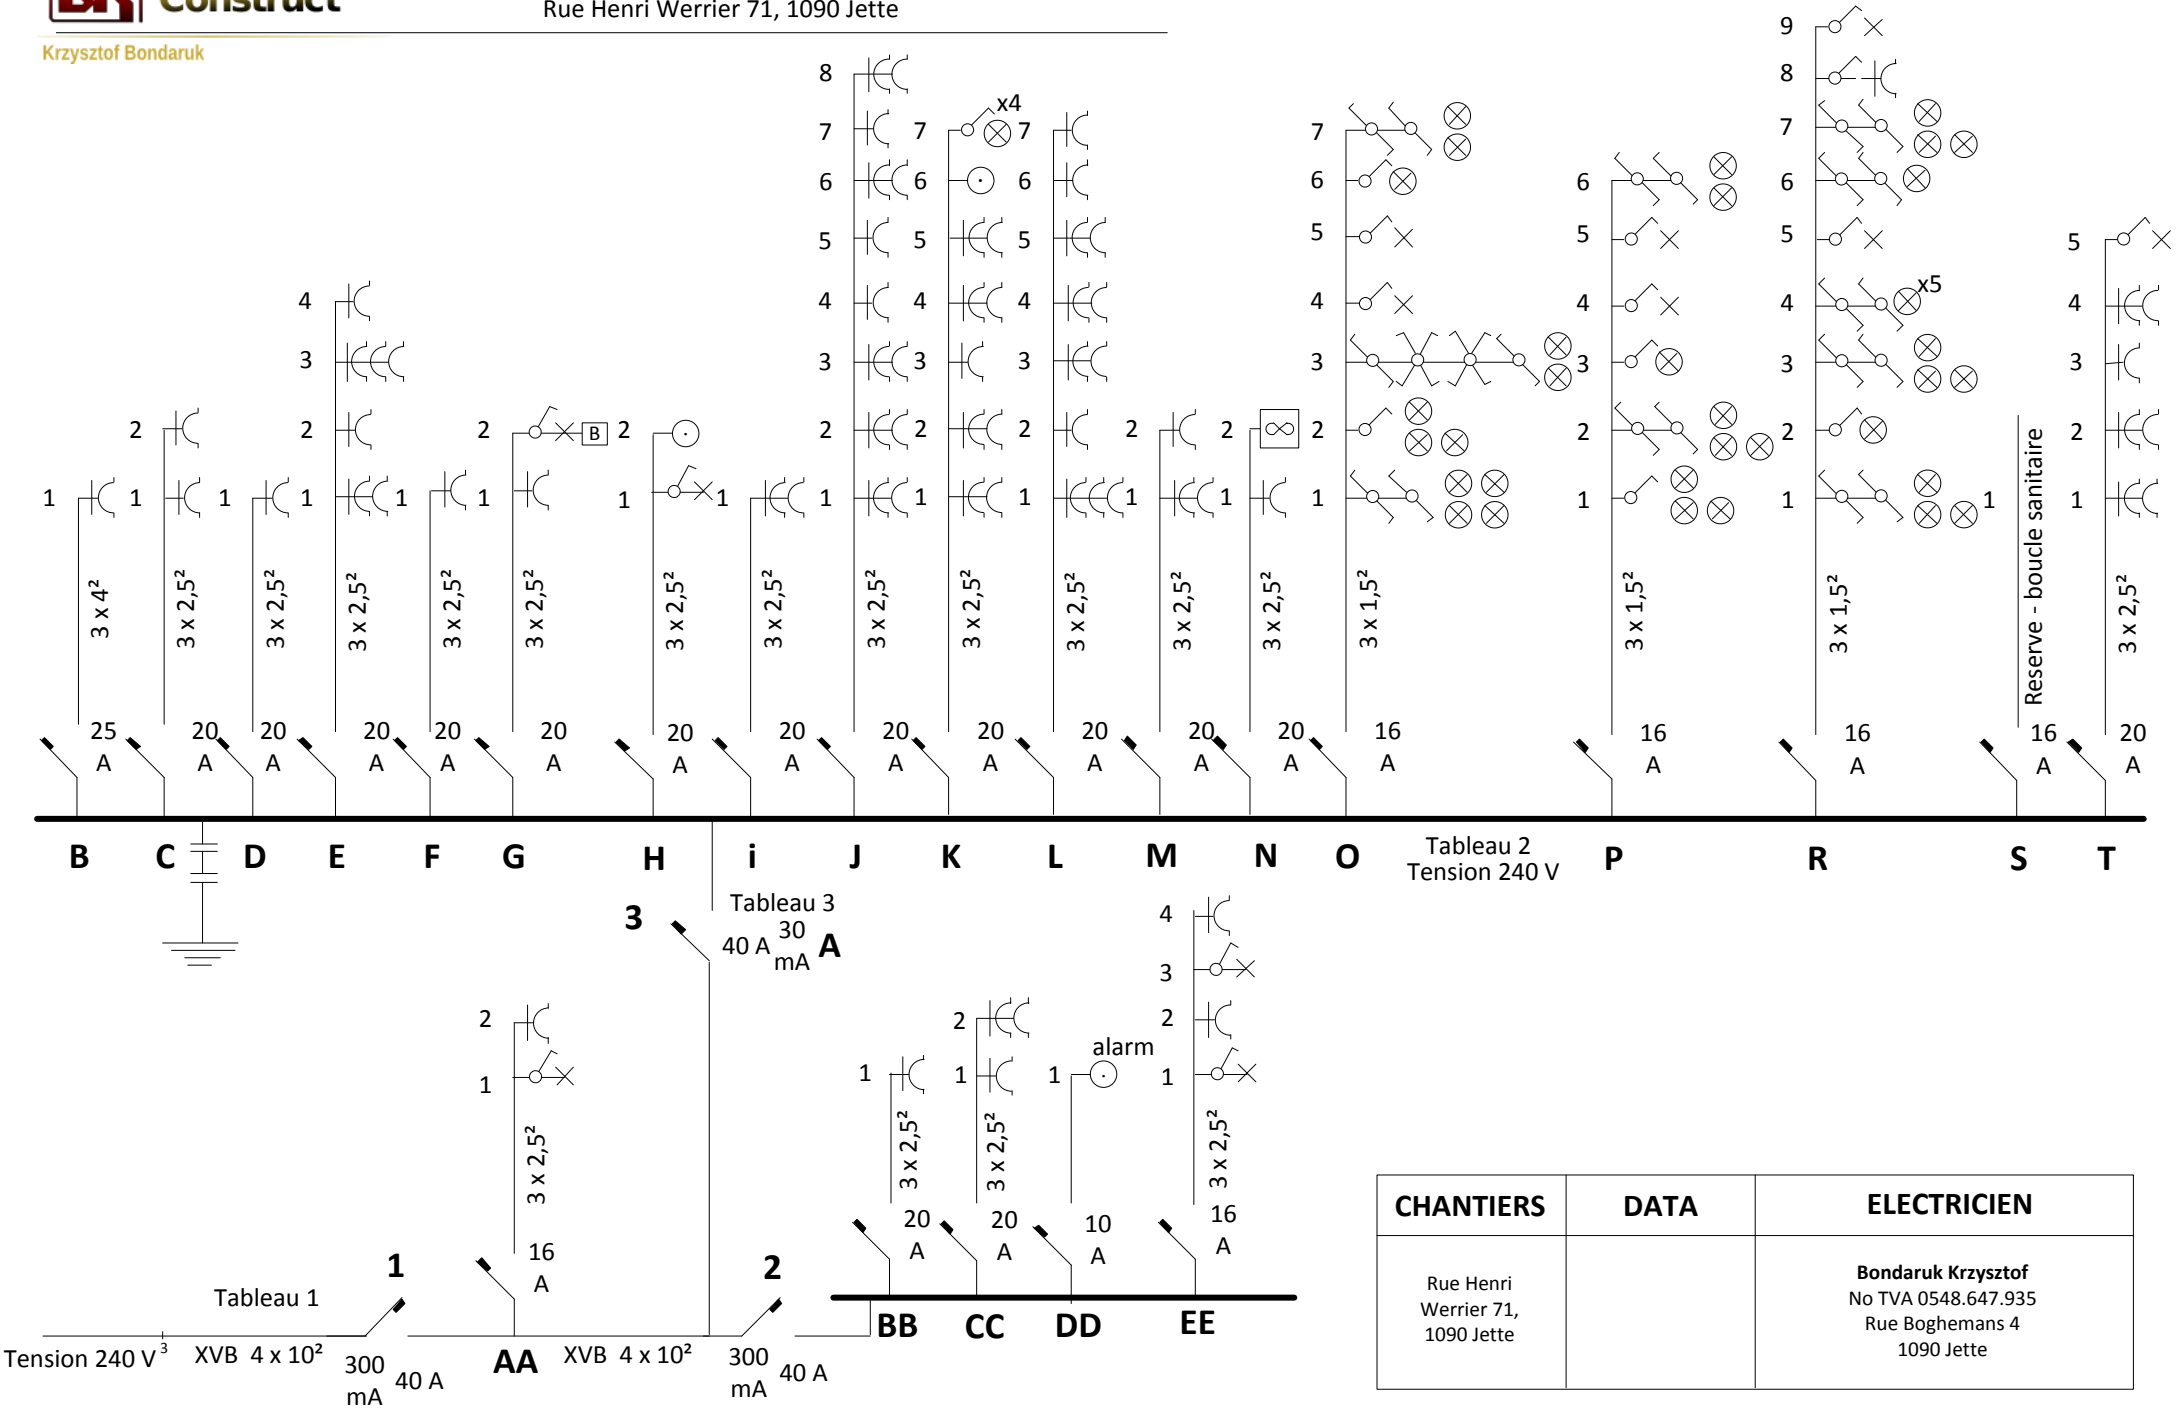

Plan électricité / schéma unifilaire

Rue Henri Werrier 71, 1090 Jette

Krzysztof Bondaruk

CHANTIERS	DATA	ELECTRICIEN
Rue Henri Werrier 71, 1090 Jette		Bondaruk Krzysztof No TVA 0548.647.935 Rue Boghemans 4 1090 Jette